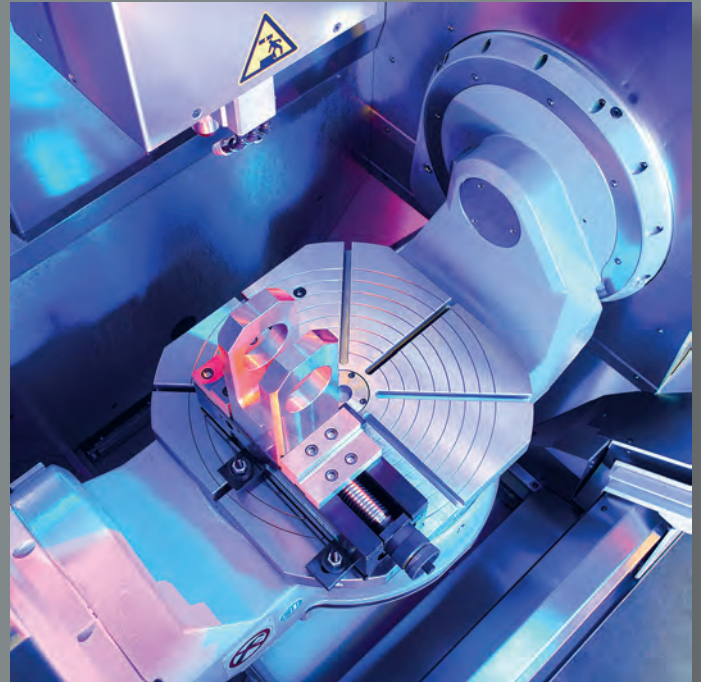

Serienproduktion

Series production

Wer wir sind. Was wir tun.

Wir projektieren, entwickeln und fertigen Hydraulikprodukte von Zylindern bis hin zu kompletten Systemen und haben uns weltweit als OEM einen guten Namen gemacht.

Renommierte Produzenten in aller Welt setzen Hydraulikprodukte und -Systeme aus unserer Fertigung in Ihren Maschinen, Anlagen und Fahrzeugen ein.

Who we are. What we do.

We configure, develop and manufacture hydraulic products ranging from cylinders to complete systems and have gained an internationally acknowledged reputation as OEM.

Renowned producers from all over the world use the hydraulic products and systems we manufacture in their machines, plants and vehicles.

Kleinserien oder Großserien: Finsterle Hydraulik liefert jede gewünschte Stückzahl in kürzester Zeit und perfekt verarbeitet.

No matter whether it is a small or a large batch, Finsterle Hydraulik supplies any quantity required - in perfect workmanship and in minimum time.